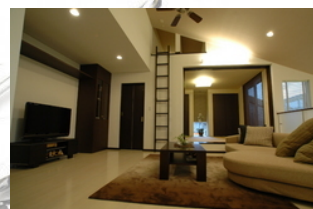

秘密のロフト

■施工場所：野々市市