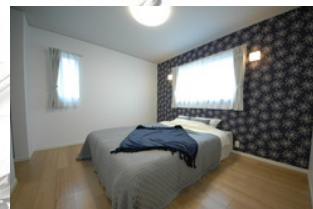

キッチン

ソリッドなマスタードカラーと天井のタイル柄がナチュラルな無垢床と溶け合っており、そこはかたない雰囲気を生み出しています。

洗面・洗濯室

キッチンからもリビングからも移動できる洗面室兼サンルーム。壁紙を遊ぶことでセンスのある空間に仕上げました。

階段

階段室は集成材を自然塗料で塗装して仕上げ、フラットな手すりを採用。カラフルなガラスブロックがデザイン性を高めます。

寝室

1日の疲れをリセットする穏やかに過ごしたい寝室は、壁紙を寒色で統一。サンセットモードの照明で明るさもコントロールできます

子供部屋

将来学習机を買わなくても済むよう、机を造作。可動式の収納を設置することで大人になるまでずっと使うことができます。

手洗い

ラウンドベッセルのボウルとモザイクタイルで造作されたオリジナルの手洗い。正面の壁面にも真っ白なタイルをあしらいました。

インナーガレージのある家

外観

シャープなシルエットが印象的な外観。屋根には大容量太陽光発電システムを搭載して家計を大きく助けてくれます。

インナーガレージ

和室

ホールから直接入ることもできる和室は、お子様が小さいうちは寝室として、将来はおばあちゃんの部屋として計画しました。

LDK

斜めにカットされたLDKは、デザイン性に加えリビングスペースとダイニングスペースをほどよく分離してくれます。

パントリー

キッチン横には広々としたパントリーを設置。あふれがちな日用品も綺麗に収納することができ、家をすっきり保ちます。

子供室

大きなスペースとして子供たちの遊び場になっている子供部屋。将来は壁や可動式収納で分割して2室に仕切ることができます。